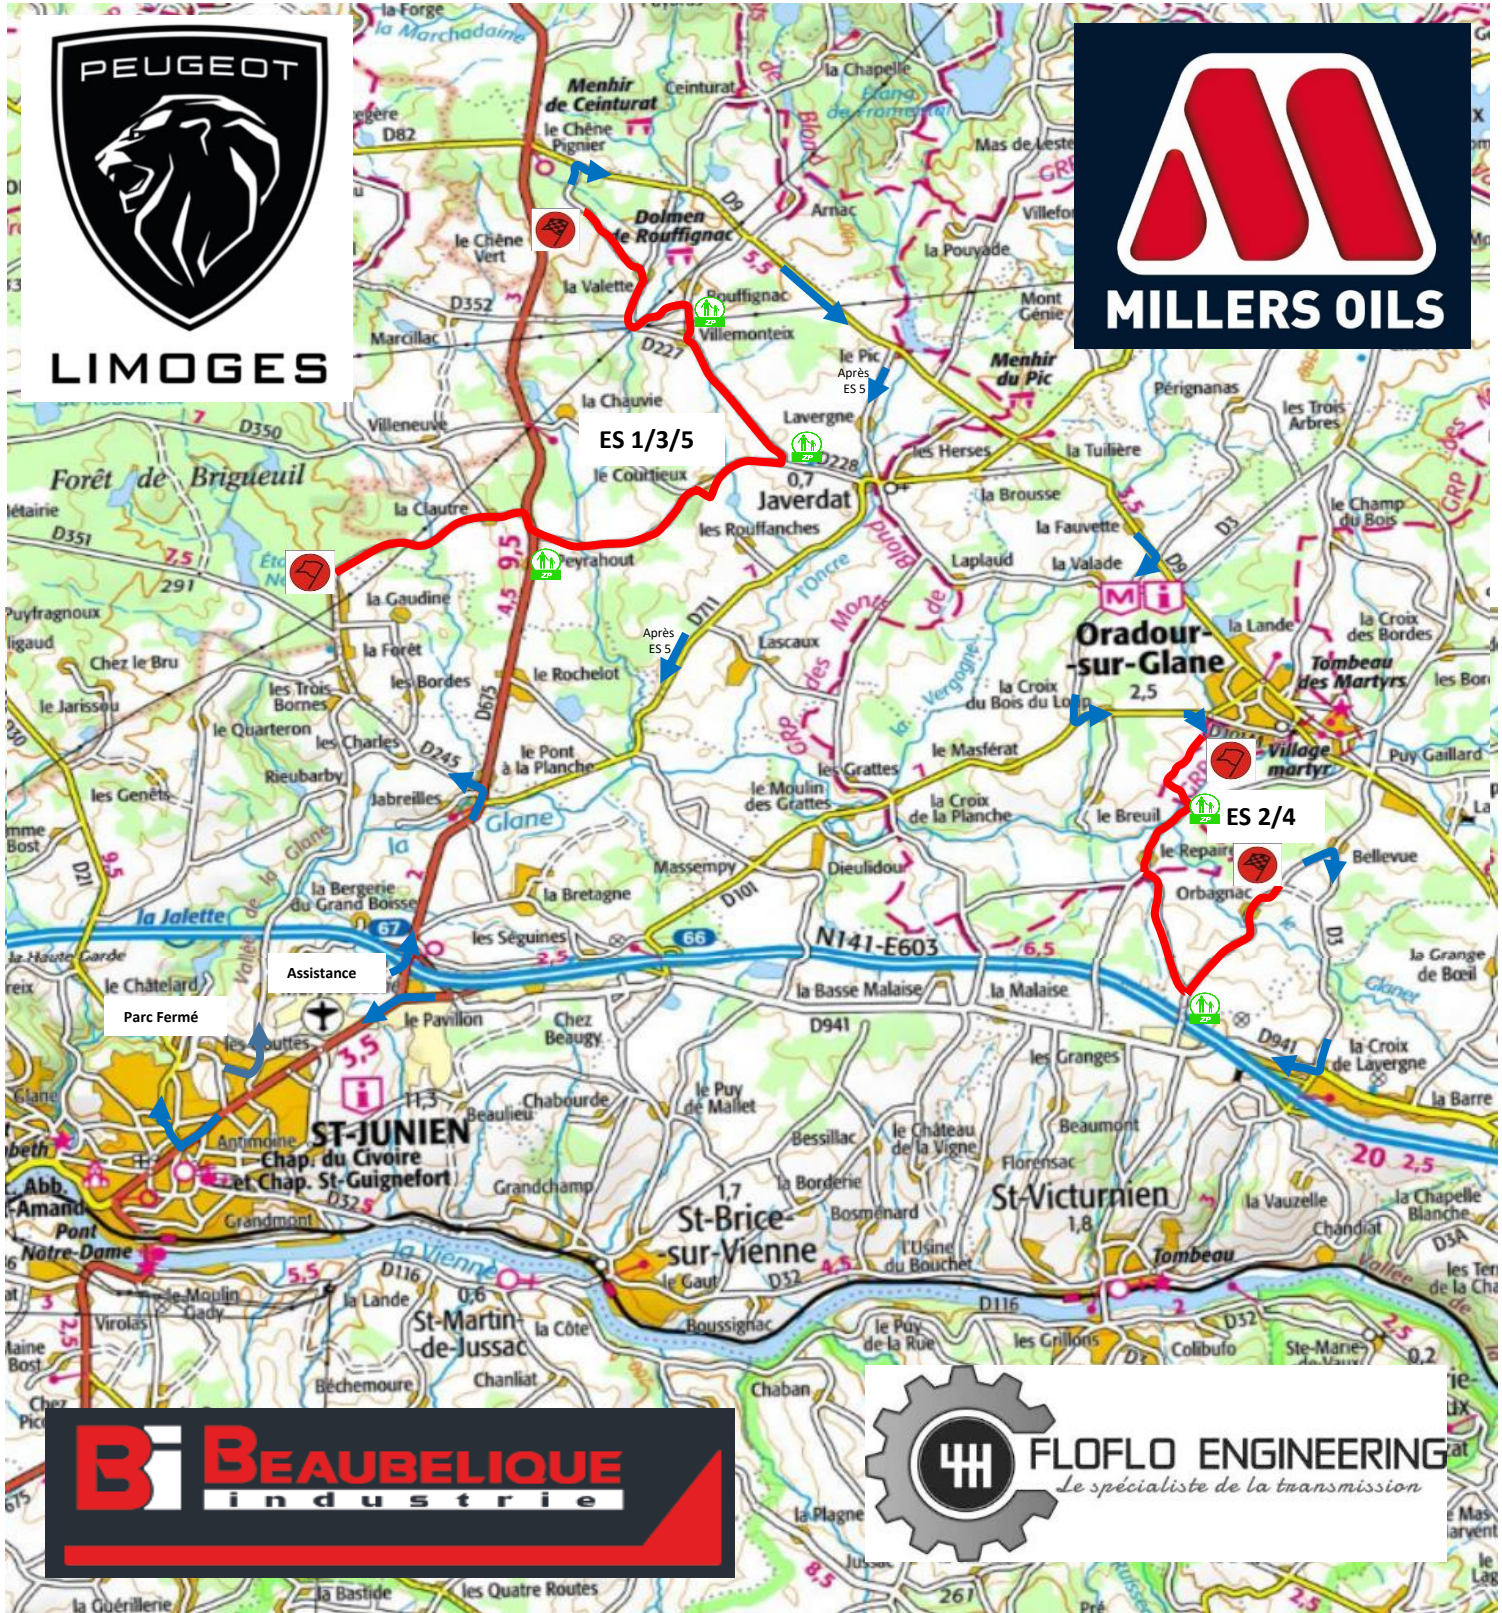

# Garage MOUNIER

Dépannage et Assistance 24H/24

Mécanique - Tôlerie - Peinture

Réparation toutes marques

4 rue Charles de Gaulle  
87600 ROCHECHOUART

Tél. 05 55 03 61 18

www.garagemounier.fr

GARAGE BOULESTEIX PEUGEOT