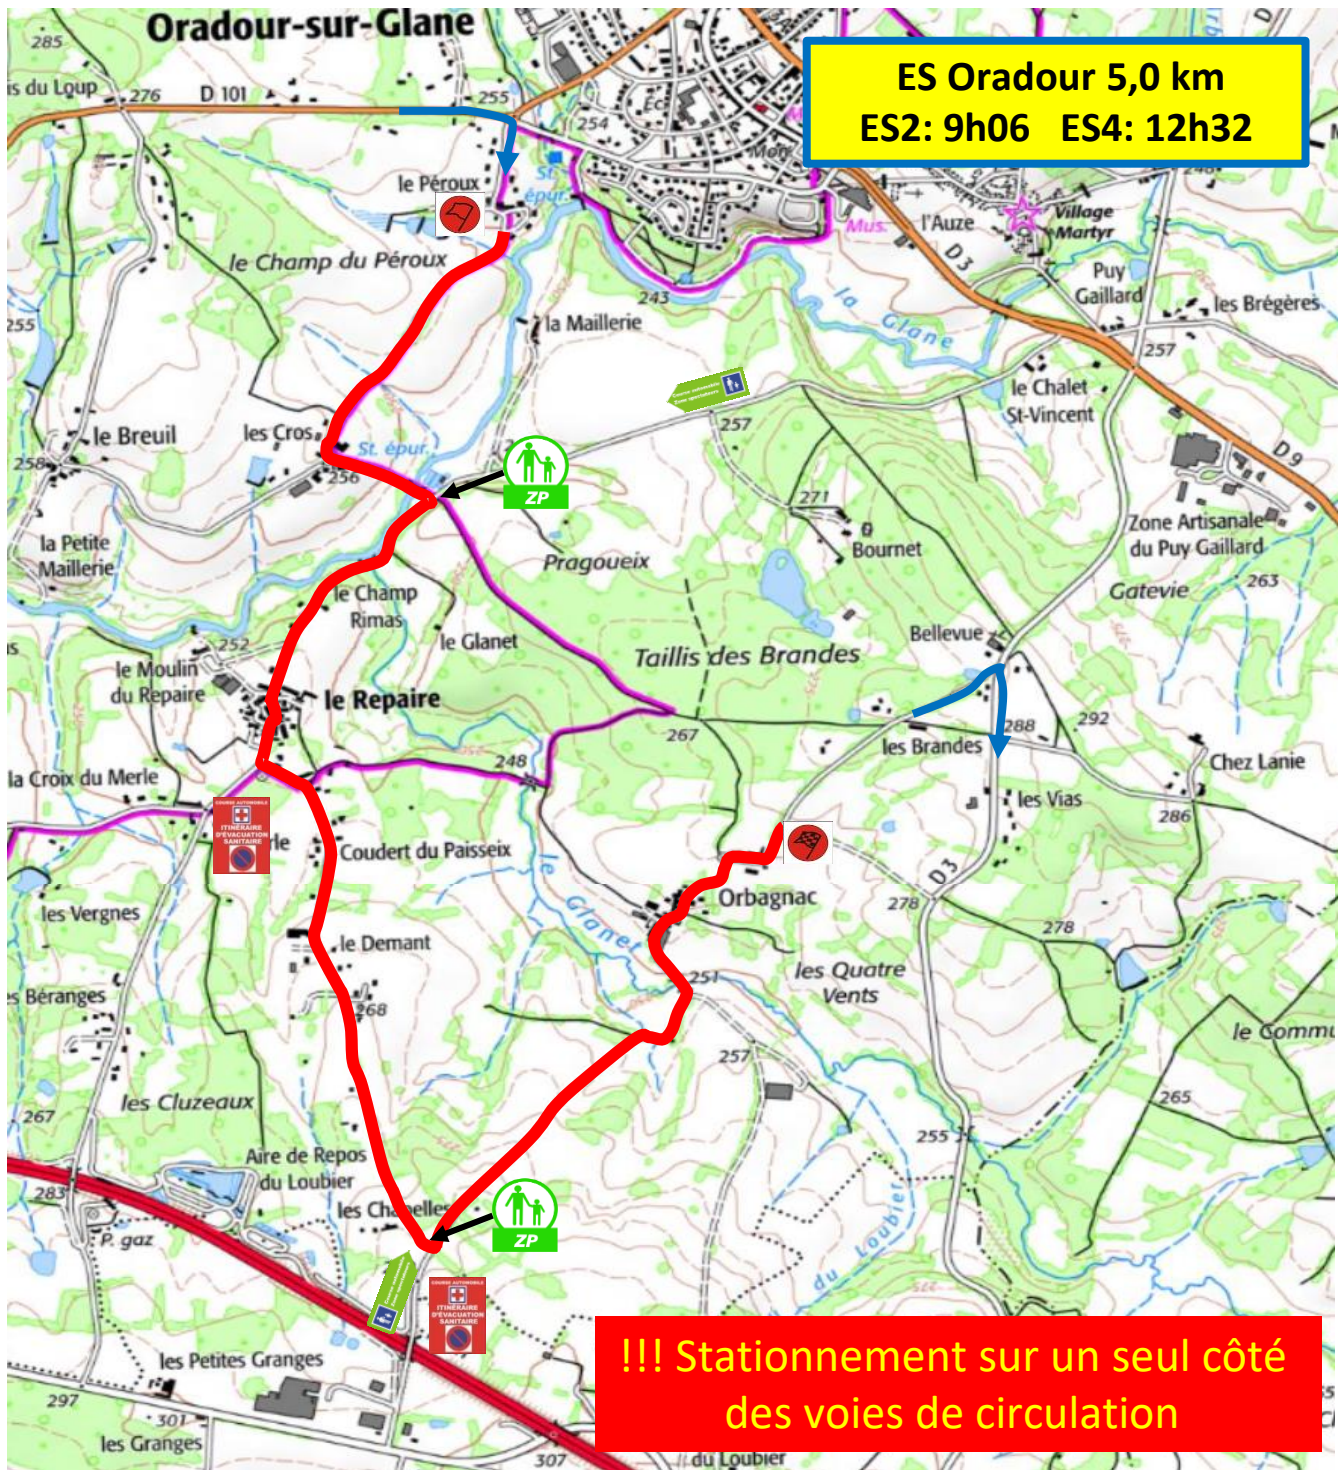

10ème RALLYE REGIONAL VHC VIENNE GLANE POL

N°	Pilote	Copilote	Club	Voiture	Groupe	Classe
0VH	CHEVAUCHER Philippe	SIRET Marie-Claude	SPORT AUTO OCEAN	Porsche 911SC		
201	CALVET Patrick	CALVET Clement	MAUVE	Ford ESCORT RS2000	2	C5
202	RAULT Patrice	BEAUCHAUD Christophe	SPORT AUTO OCEAN	BMW 325 I	AJ	E7
203	FAURE Eric	ESQUIRE Patrick	SAINT MARTIAL	BMW M3 E30	AJ	E7
204	DROUAUD Christophe		RICHELIEU	Alpine A310	4/5	C8
205	TAILLEBUIIS Michel	TAILLEBUIIS Pascale	MAINE BRETAGNE	Lancia DELTA INTEGRALE	AJ	E8
206	COUILLAUD Henri	GUILLOTON Clemence	SPORT AUTO OCEAN	Lancia DELTA INTEGRALE	AJ	E8
207	BRETENOUX Jacques	DROUILLARD-PACHERIE Bernadette	MAUVE	Peugeot 309 GTI 16S	AJ	E5
208	LLEU Anthony	LLEU-BROSSARD Mathilde	RICHELIEU	Honda CIVIC	AJ	E4
209	CHARLOTON Christophe	PUISAIS Annabelle	LOIRET	Talbot SAMBA RALLYE	BJ	D3
210	LONGE Christian	LONGE Celine	RICHELIEU	BMW 323I	CLA	0
211	KIEFFER Alain	KIEFFER Antoine	SPORT AUTO OCEAN	BMW 323I	CLA	0
212	GIRAudeau Jean-Luc	MICHEAU Jerome	DE SAINTONGE	Renault R5 ALPINE	2	C4
213	MONNETREAU Christophe	ROGER Patrick	RICHELIEU	Volkswagen GOLF GTI 1.6	CLA	0