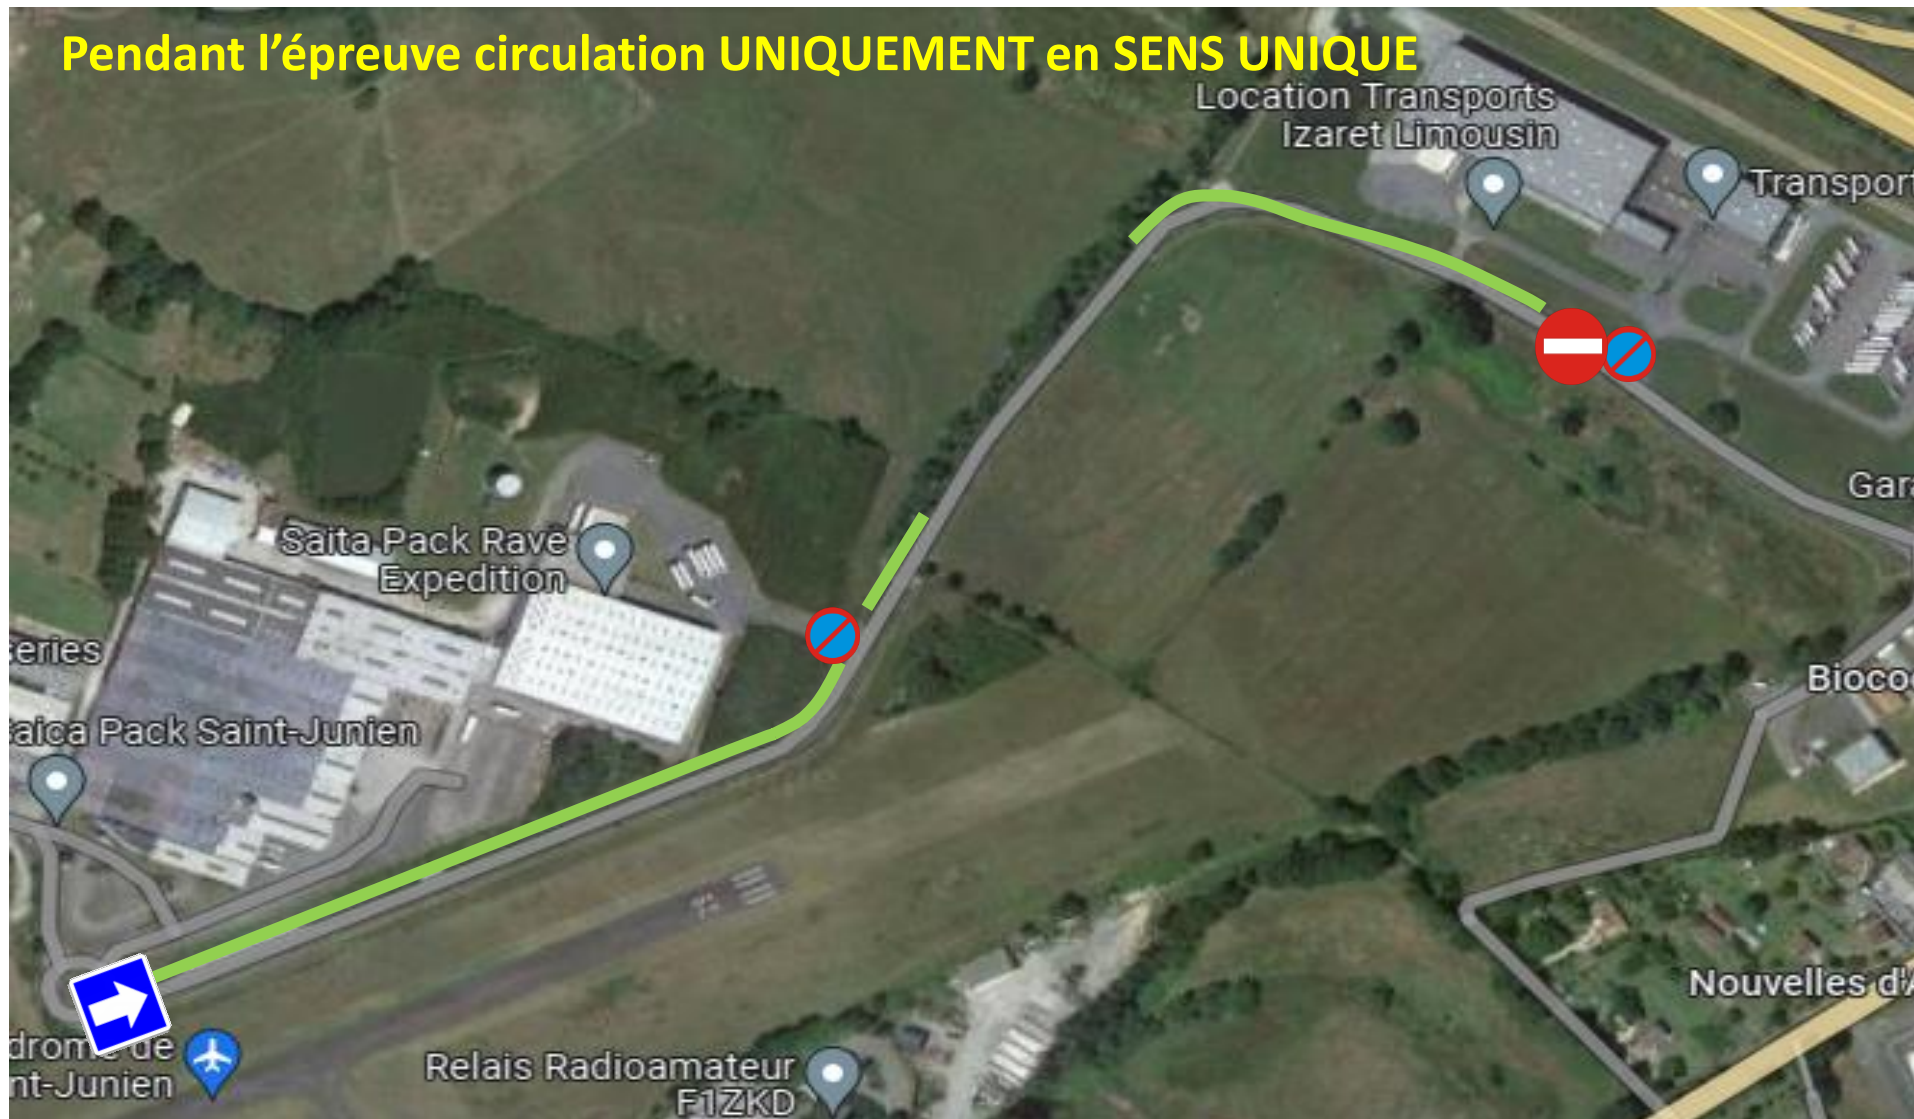

Sur toute la longueur possibilité à droite et à gauche, sans restriction.
Juste veillez à ne pas gêner la circulation centrale

Pendant l'épreuve circulation UNIQUEMENT en SENS UNIQUE

Parc Assistance

Zone 2

Du Rond point, jusqu'à l'entrée Transport Izaret

AUTORISE UNIQUEMENT SUR CÔTE GAUCHE DE LA VOIE

Ne pas gêner la circulation côté droit

Pendant l'épreuve circulation UNIQUEMENT en SENS UNIQUE

ACCES UNIQUEMENT à partir du SAMEDI MATIN