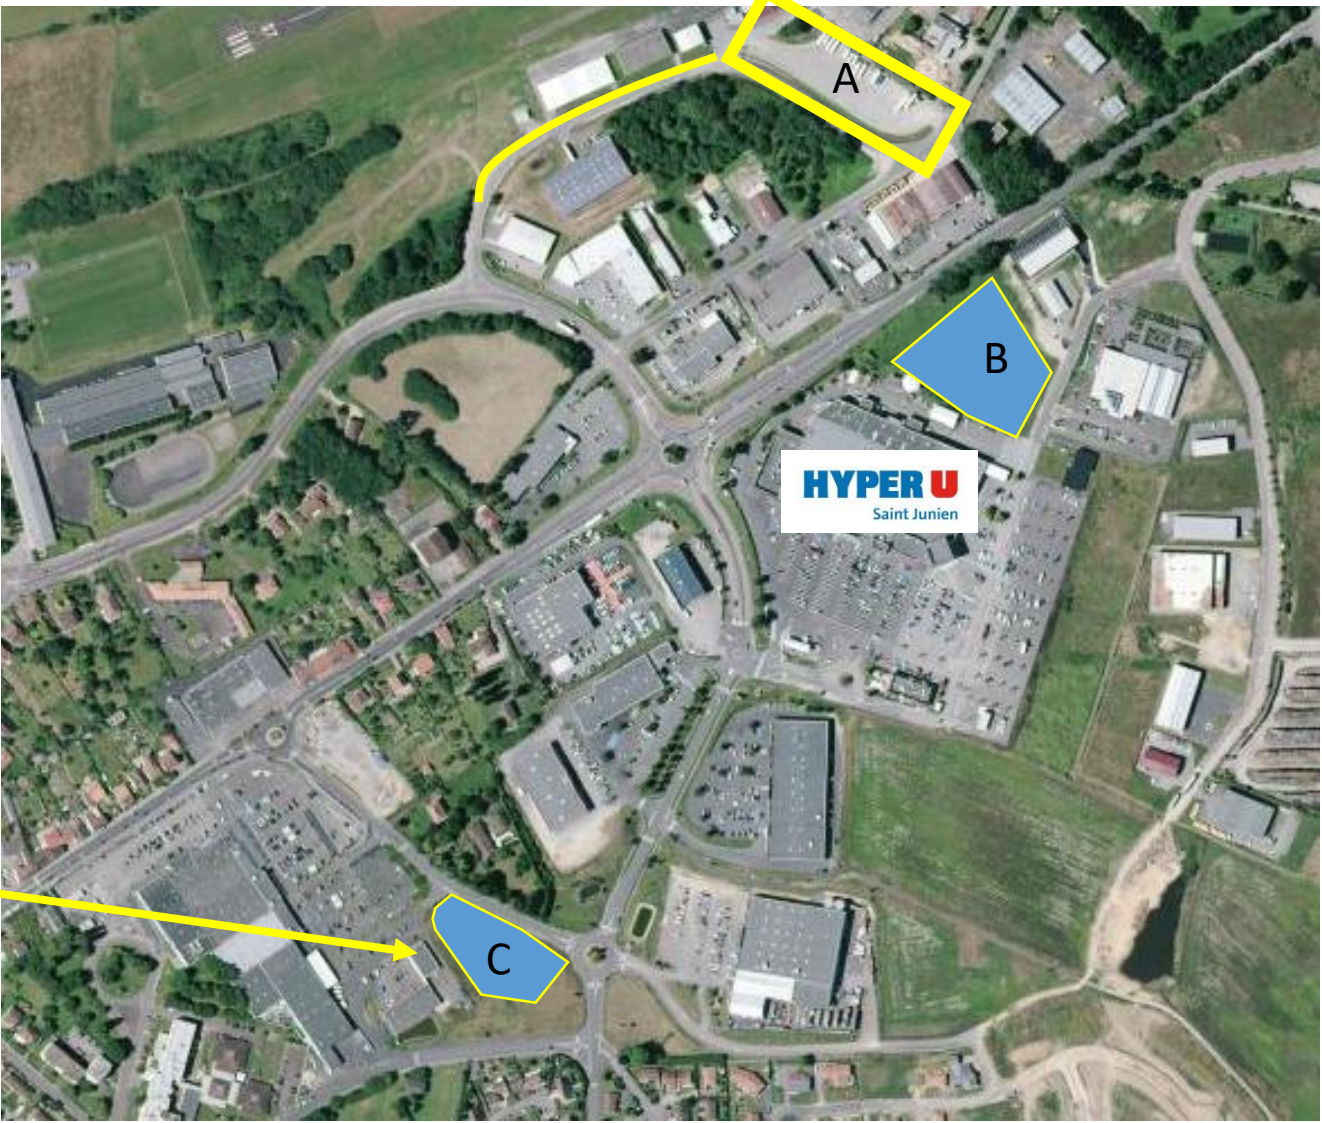

15^{ème} Rallye Vienne-Glane Porte Océane du Limousin

PARCS d'ATTENTE du Samedi 21 Octobre

Sur le parking A avec les cars, selon la place!!! Attention à ne pas les bloquer !!! et le long de la rue qui longe l'aérodrome

Les Parc B et C peuvent également servi de parc remorque

Autosur
Vérif Adm et Tech

15^{ème} Rallye Vienne-Glane

Porte Océane du Limousin

Disposition des Parcs sur Parking HYPER U
Dimanche 22 Octobre

Respecter les Zones délimitées et les allées de circulation